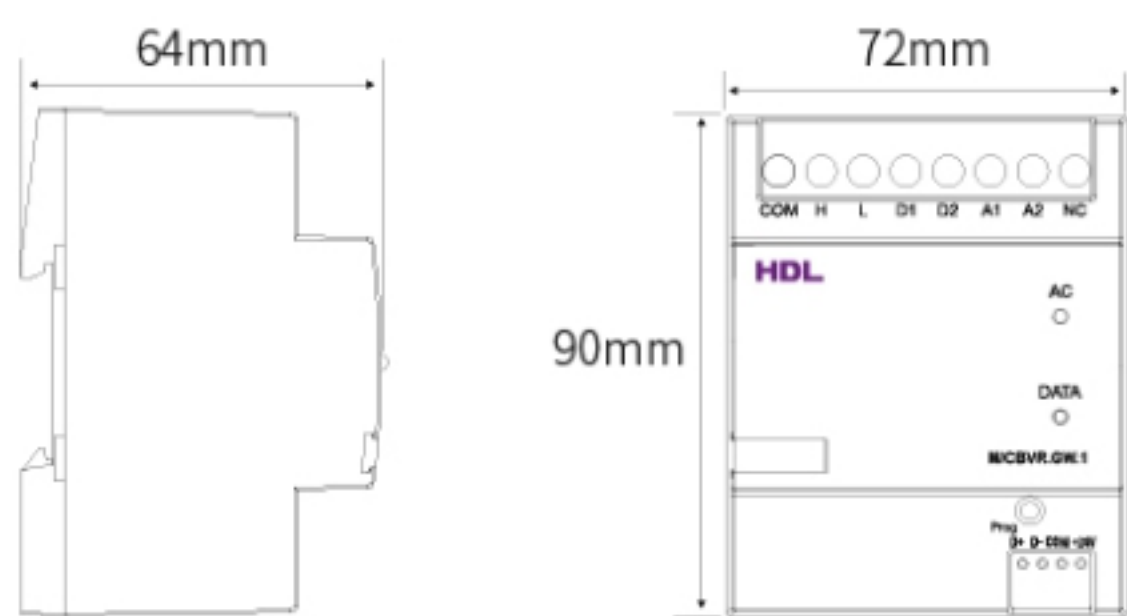

KNX CoolBox 中央空调网关

KNX CoolBox 中央空调网关是一款基于KNX通讯的中央空调多合一控制网关。可以控制与监控不同房间的空调，实现开关控制、温度设置、模式切换、风速及风向调节以及报故障、在线检测等。

产品特性:

支持大部分主流空调品牌:

可远程在线升级版本固件	最多能控制64台室内机	净重: 175g