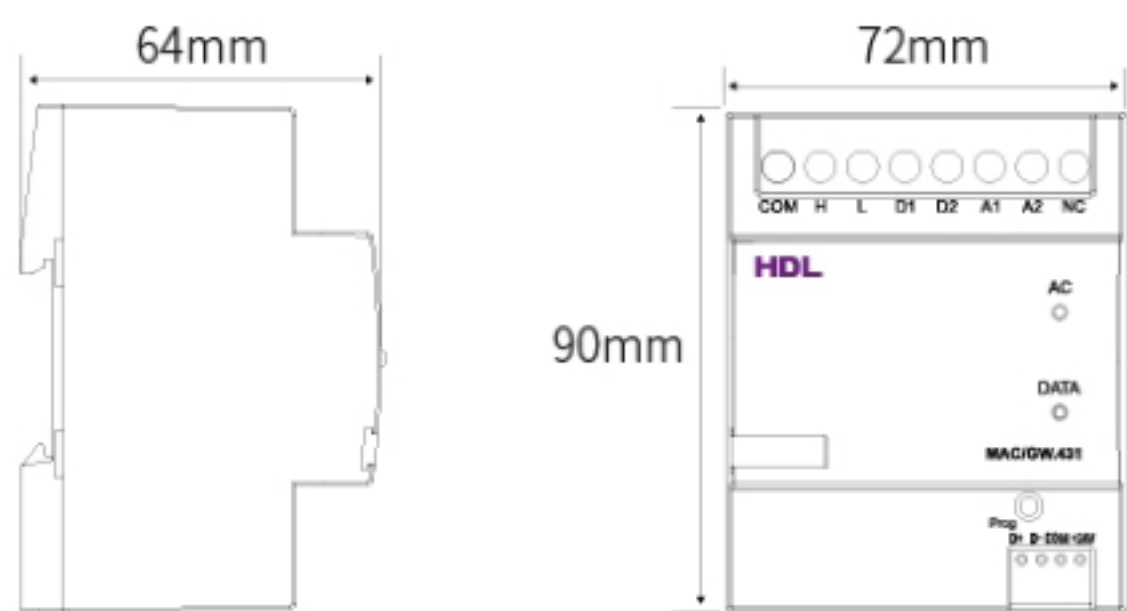

CoolBox 中央空调网关

CoolBox 中央空调网关是一款基于Buspro的中央空调多合一控制网关。可以控制与监控不同区域的空调，实现开关控制、温度设置、模式切换、风速及风向调节以及报故障、在线检测等。

产品特性:

支持大部分主流空调品牌:

可远程在线升级版本固件

最多能控制64台室内机

净重: 186g

KNX CoolBox 中央空调网关